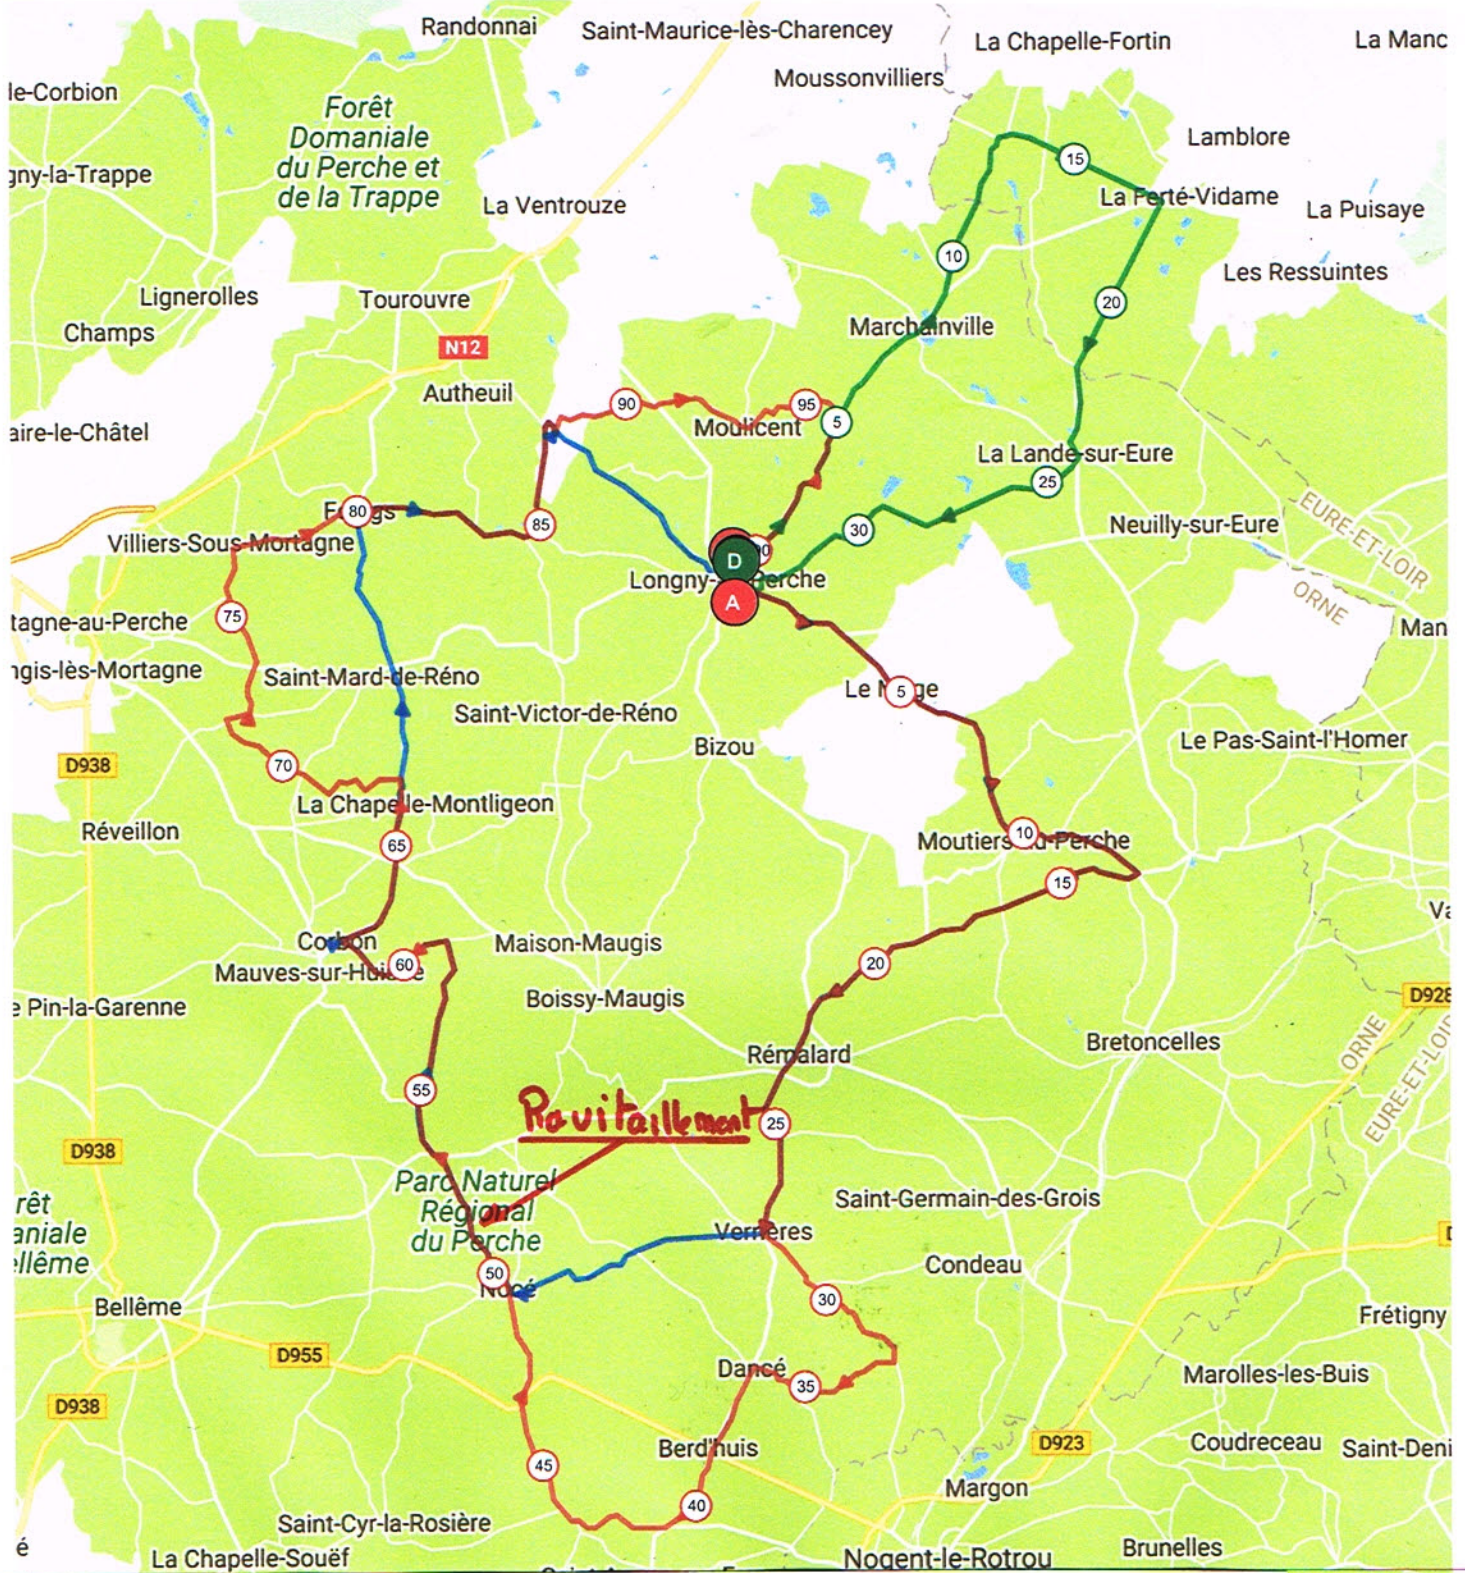

# 8425279 | Cyclisme - Randonnée | Collines du Perche 2018 Grand  
parcours  
Longny-au-Perche -> Longny-au-Perche  
100.797 km 1246 m 1239 m 114 m 252 m

# 8425587 | Cyclisme - Randonnée | Collines du Perche 2018 Parcours  
moyen  
Longny-au-Perche -> Longny-au-Perche  
71.686 km 924 m 923 m 123 m 247 m

# 8426114 | Cyclisme - Randonnée | Collines du Perche 2018 - Parcours  
famille  
Longny-au-Perche -> Longny-au-Perche  
33.799 km 329 m 326 m 167 m 281 m

tel: 06 60 37 60 11

Collines du Perche 2018 - 101 / 72 / 34 km